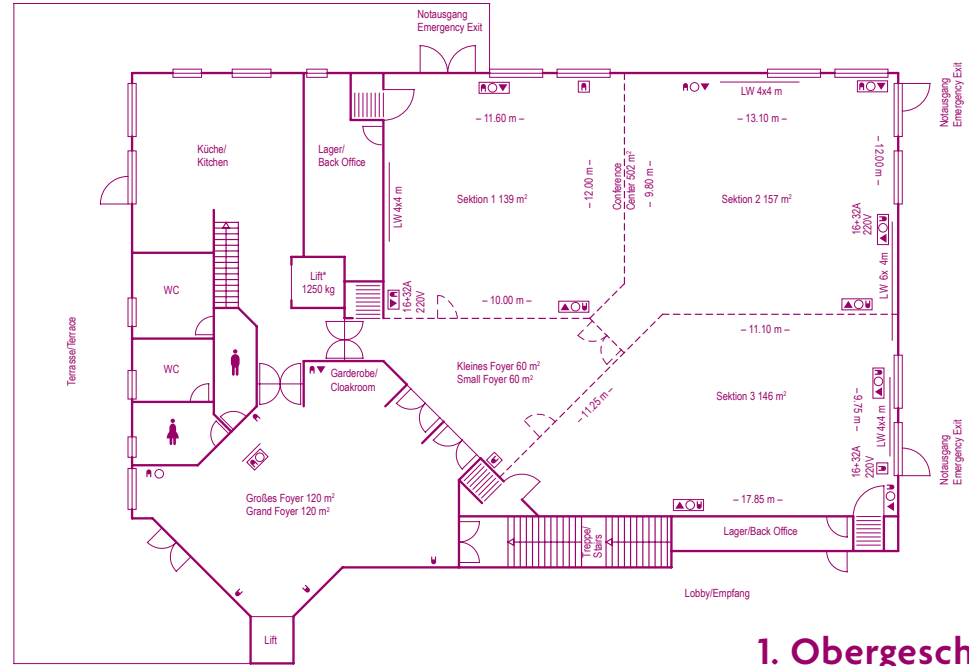

Erdgeschoss Ground Floor

1. Obergeschoss First Floor

Raum Room	Große Size	Parlamentarisch Classroom Style	U-Form U-Shape	Stuhlreihen Theatre Style	Block Board- room	Banquet Banquet	Kabarett Cabaret	Empfang Reception	Länge/Breite Length/Width	Höhe Height	Tür Door
									Meter/Meters	Meter/Meters	Meter/Meters
London	66 m ²	12	9	12	12	—	—	—	8,80 x 7,50	3,20	2,05 x 1,08
Paris	59 m ²	12	9	12	10	—	—	—	8,80 x 6,70	3,20	2,05 x 1,08
London/Paris	125 m ²	27	14	27	16	—	—	—	8,80 x 14,60	3,20	2,05 x 1,08
München	40 m ²	6	5	6	6	—	—	—	6,20 x 6,40	3,20	2,05 x 1,08
Genf	32 m ²	6	5	6	6	—	—	—	6,20 x 5,10	3,20	2,05 x 1,08
Berlin	101 m ²	18	10	18	12	—	—	—	11,33 x 8,90	3,00	2,05 x 1,08
Helsinki	40 m ²	8	6	8	8	—	—	—	6,00 x 6,70	3,20	2,05 x 1,08
Rom	30 m ²	6	5	6	6	—	—	—	6,00 x 5,00	3,20	2,05 x 1,08
Helsinki/Rom	70 m ²	14	11	14	12	—	—	—	6,00 x 11,70	3,20	2,05 x 1,08
Amsterdam	38 m ²	7	5	7	6	—	—	—	6,00 x 6,30	3,20	2,05 x 1,08
Wien	40 m ²	8	6	8	8	—	—	—	6,00 x 6,65	3,20	2,05 x 1,08
Amsterdam/Wien	78 m ²	16	11	16	12	—	—	—	6,00 x 12,95	3,20	2,05 x 1,08
The Wilson's Wintergarten	190 m ²	—	—	—	—	—	—	—	18,40 x 10,20	3,20	2,45 x 2,85

Raum Room	Große Size	Parlamentarisch Classroom Style	U-Form U-Shape	Stuhlreihen Theatre Style	Block Board- room	Banquet Banquet	Kabarett Cabaret	Empfang Reception	Länge/Breite Length/Width	Höhe Height	Tür Door
									Meter/Meters	Meter/Meters	Meter/Meters
Conference Center	622 m ²	90	—	90	—	—	—	—	21,75 x 24,70	4,50	2,50 x 3,00
Sektion 1	139 m ²	24	13	24	18	—	—	—	12,00 x 11,60	4,50	2,05 x 1,50
Sektion 2	157 m ²	27	15	27	20	—	—	—	12,00 x 13,10	4,50	2,05 x 3,00
Sektion 3	146 m ²	31	15	31	18	—	—	—	9,75 x 17,85	4,50	2,05 x 1,50
Sektion 1+2	296 m ²	55	27	55	32	—	—	—	24,70 x 12,00	4,50	2,05 x 1,50
Sektion 2+3	303 m ²	53	25	53	30	—	—	—	21,75 x 17,85	4,50	2,05 x 1,50