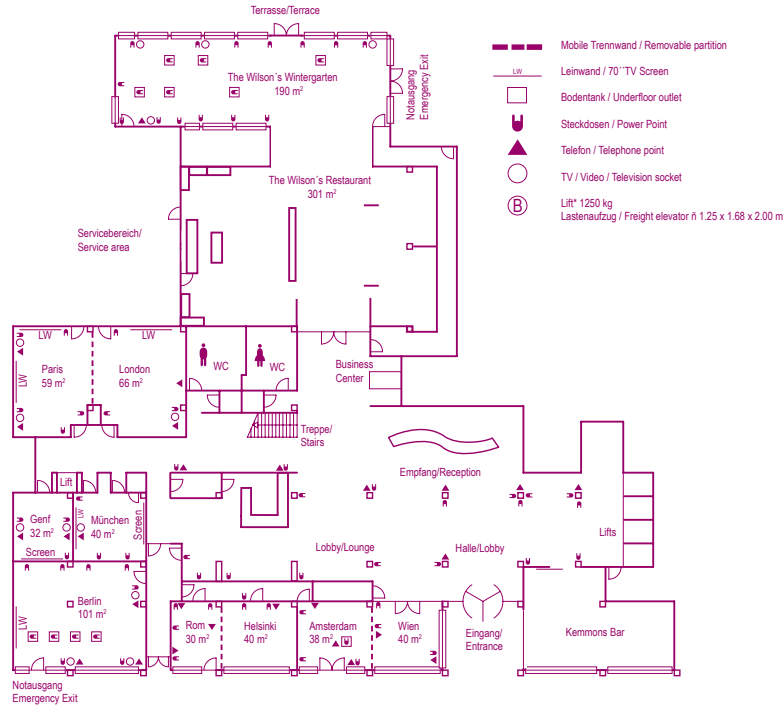

Erdgeschoss Ground Floor

1. Obergeschoss First Floor

Raum Room	Große Size	Parlamentarisch Classroom Style	U-Form U-Shape	Stuhlreihen Theatre Style	Block Board- room	Banquet Banquet	Kabarett Cabaret	Empfang Reception	Länge/Breite Length/Width	Höhe Height	Tür Door
									Meter/Meters	Meter/Meters	Meter/Meters
London	66 m ²	12	9	12	12	—	—	—	8,80 x 7,50	3,20	2,05 x 1,08
Paris	59 m ²	12	9	12	10	—	—	—	8,80 x 6,70	3,20	2,05 x 1,08
London/Paris	125 m ²	27	14	27	16	—	—	—	8,80 x 14,60	3,20	2,05 x 1,08
München	40 m ²	6	5	6	6	—	—	—	6,20 x 6,40	3,20	2,05 x 1,08
Genf	32 m ²	6	5	6	6	—	—	—	6,20 x 5,10	3,20	2,05 x 1,08
Berlin	101 m ²	18	10	18	12	—	—	—	11,33 x 8,90	3,00	2,05 x 1,08
Helsinki	40 m ²	8	6	8	8	—	—	—	6,00 x 6,70	3,20	2,05 x 1,08
Rom	30 m ²	6	5	6	6	—	—	—	6,00 x 5,00	3,20	2,05 x 1,08
Helsinki/Rom	70 m ²	14	11	14	12	—	—	—	6,00 x 11,70	3,20	2,05 x 1,08
Amsterdam	38 m ²	7	5	7	6	—	—	—	6,00 x 6,30	3,20	2,05 x 1,08
Wien	40 m ²	8	6	8	8	—	—	—	6,00 x 6,65	3,20	2,05 x 1,08
Amsterdam/Wien	78 m ²	16	11	16	12	—	—	—	6,00 x 12,95	3,20	2,05 x 1,08
The Wilson's Wintergarten	190 m ²	—	—	—	—	—	—	—	18,40 x 10,20	3,20	2,45 x 2,85

Raum Room	Große Size	Parlamentarisch Classroom Style	U-Form U-Shape	Stuhlreihen Theatre Style	Block Board- room	Banquet Banquet	Kabarett Cabaret	Empfang Reception	Länge/Breite Length/Width	Höhe Height	Tür Door
									Meter/Meters	Meter/Meters	Meter/Meters
Conference Center	622 m ²	90	—	90	—	—	—	—	21,75 x 24,70	4,50	2,50 x 3,00
Sektion 1	139 m ²	24	13	24	18	—	—	—	12,00 x 11,60	4,50	2,05 x 1,50
Sektion 2	157 m ²	27	15	27	20	—	—	—	12,00 x 13,10	4,50	2,05 x 3,00
Sektion 3	146 m ²	31	15	31	18	—	—	—	9,75 x 17,85	4,50	2,05 x 1,50
Sektion 1+2	296 m ²	55	27	55	32	—	—	—	24,70 x 12,00	4,50	2,05 x 1,50
Sektion 2+3	303 m ²	53	25	53	30	—	—	—	21,75 x 17,85	4,50	2,05 x 1,50