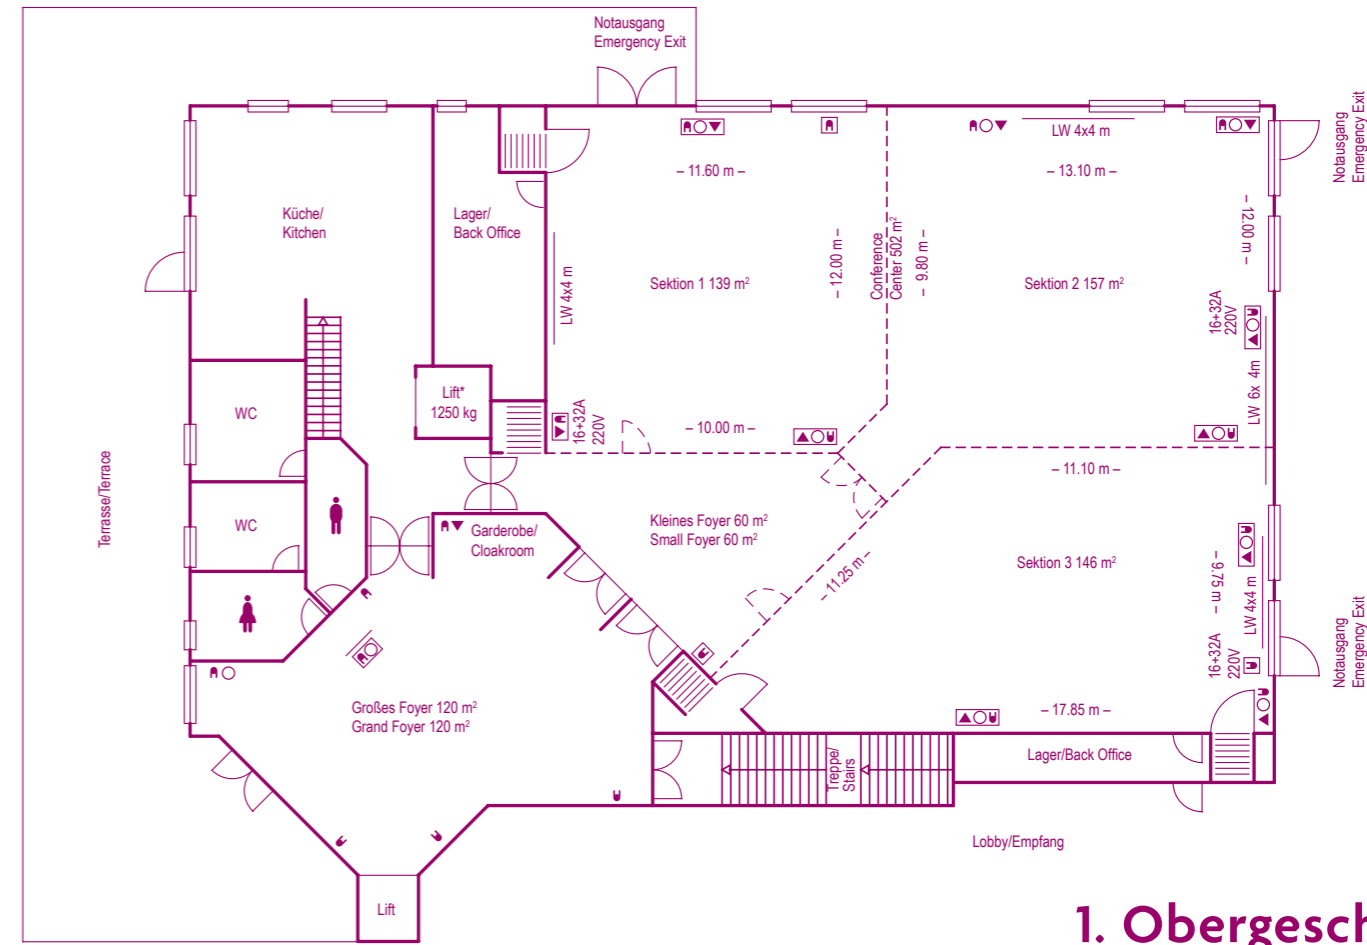

Erdgeschoss Ground Floor

1. Obergeschoss First Floor

Raum Room	Größe Size	Parlamentarisch Classroom Style	U-Form U-Shape	Stuhlreihen Theatre Style	Block Board- room	Banquet Banquet	Kabarett Cabaret	Empfang Reception	Länge/Breite Length/Width	Höhe Height	Tür Door
									Meter/Meters	Meter/Meters	Meter/Meters
London	66 m ²	42	30	50	30	48	32	60	8,80 x 7,50	3,20	2,05 x 1,08
Paris	59 m ²	42	30	50	30	48	32	60	8,80 x 6,70	3,20	2,05 x 1,08
London/Paris	125 m ²	72	42	100	39	96	64	120	8,80 x 14,60	3,20	2,05 x 1,08
München	40 m ²	27	18	40	15	36	24	40	6,20 x 6,40	3,20	2,05 x 1,08
Genf	32 m ²	18	15	24	15	24	16	20	6,20 x 5,10	3,20	2,05 x 1,08
Berlin	101 m ²	49	30	70	30	60	40	100	11,33 x 8,90	3,00	2,05 x 1,08
Helsinki	40 m ²	18	18	30	15	24	16	40	6,00 x 6,70	3,20	2,05 x 1,08
Rom	30 m ²	12	18	20	15	24	16	20	6,00 x 5,00	3,20	2,05 x 1,08
Helsinki/Rom	70 m ²	42	30	60	27	60	40	60	6,00 x 11,70	3,20	2,05 x 1,08
Amsterdam	38 m ²	18	18	30	15	24	16	40	6,00 x 6,30	3,20	2,05 x 1,08
Wien	40 m ²	18	18	30	15	24	16	40	6,00 x 6,65	3,20	2,05 x 1,08
Amsterdam/Wien	78 m ²	42	30	60	27	60	40	60	6,00 x 12,95	3,20	2,05 x 1,08
The Wilson's Wintergarten	190 m ²	-	-	-	-	-	-	200	18,40 x 10,20	3,20	2,45 x 2,85

Raum Room	Größe Size	Parlamentarisch Classroom Style	U-Form U-Shape	Stuhlreihen Theatre Style	Block Board- room	Banquet Banquet	Kabarett Cabaret	Empfang Reception	Länge/Breite Length/Width	Höhe Height	Tür Door
									Meter/Meters	Meter/Meters	Meter/Meters
Conference Center	622 m ²	350	-	600	-	360	240	1.000	21,75 x 24,70	4,50	2,50 x 3,00
Sektion 1	139 m ²	84	36	160	36	96	64	200	12,00 x 11,60	4,50	2,05 x 1,50
Sektion 2	157 m ²	108	39	180	36	96	64	210	12,00 x 13,10	4,50	2,05 x 3,00
Sektion 3	146 m ²	105	36	180	39	96	64	200	9,75 x 17,85	4,50	2,05 x 1,50
Sektion 1+2	296 m ²	205	72	400	72	204	136	410	24,70 x 12,00	4,50	2,05 x 1,50
Sektion 2+3	303 m ²	210	72	400	72	204	136	410	21,75 x 17,85	4,50	2,05 x 1,50