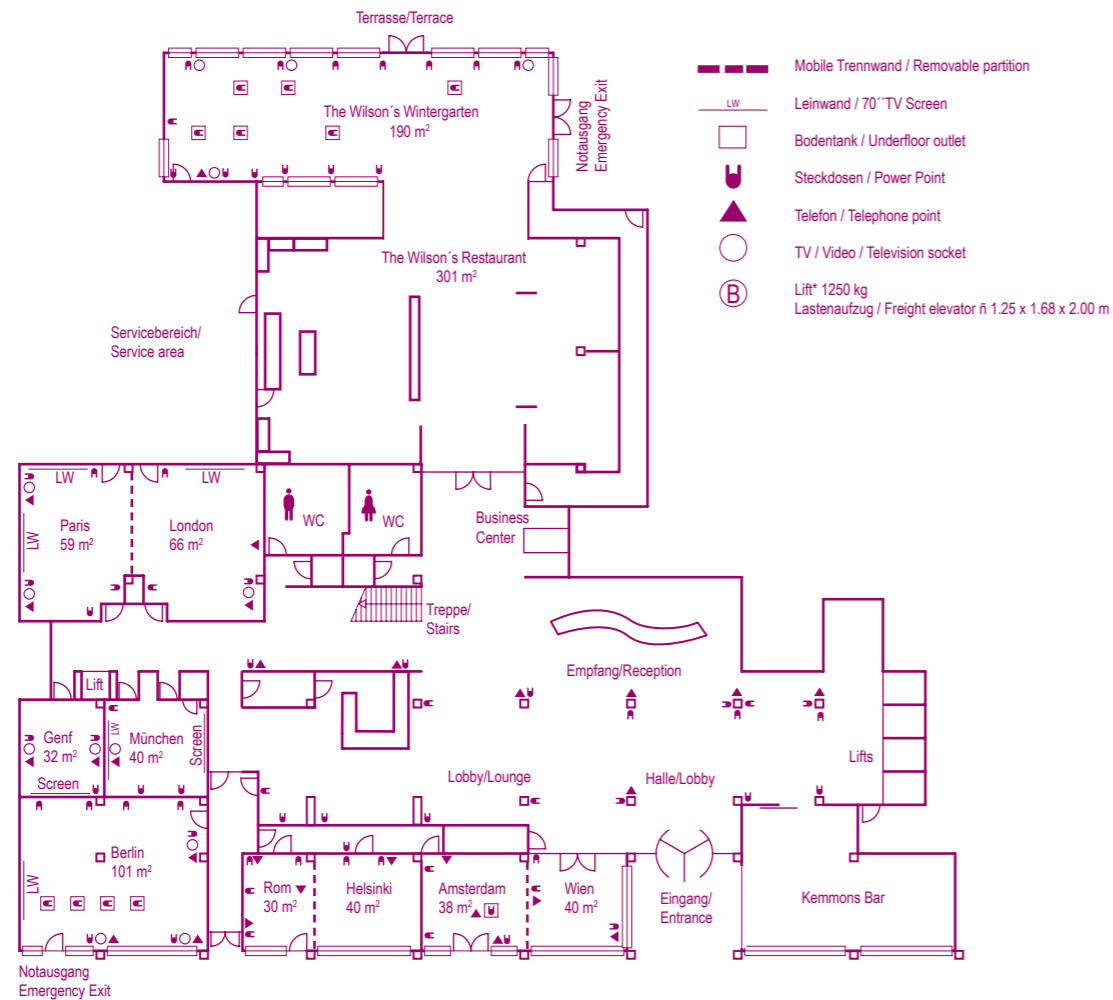

Erdgeschoss Ground Floor

1. Obergeschoss First Floor

Raum Room	Größe Size	Parlamentarisch Classroom Style	U-Form U-Shape	Stuhlreihen Theatre Style	Block Board- room	Banquet Banquet	Kabarett Cabaret	Empfang Reception	Länge/Breite Length/Width	Höhe Height	Tür Door
									Meter/Meters	Meter/Meters	Meter/Meters
London	66 m ²	42	30	50	30	48	32	60	8,80 x 7,50	3,20	2,05 x 1,08
Paris	59 m ²	42	30	50	30	48	32	60	8,80 x 6,70	3,20	2,05 x 1,08
London/Paris	125 m ²	72	42	100	39	96	64	120	8,80 x 14,60	3,20	2,05 x 1,08
München	40 m ²	27	18	40	15	36	24	40	6,20 x 6,40	3,20	2,05 x 1,08
Genf	32 m ²	18	15	24	15	24	16	20	6,20 x 5,10	3,20	2,05 x 1,08
Berlin	101 m ²	49	30	70	30	60	40	100	11,33 x 8,90	3,00	2,05 x 1,08
Helsinki	40 m ²	18	18	30	15	24	16	40	6,00 x 6,70	3,20	2,05 x 1,08
Rom	30 m ²	12	18	20	15	24	16	20	6,00 x 5,00	3,20	2,05 x 1,08
Helsinki/Rom	70 m ²	42	30	60	27	60	40	60	6,00 x 11,70	3,20	2,05 x 1,08
Amsterdam	38 m ²	18	18	30	15	24	16	40	6,00 x 6,30	3,20	2,05 x 1,08
Wien	40 m ²	18	18	30	15	24	16	40	6,00 x 6,65	3,20	2,05 x 1,08
Amsterdam/Wien	78 m ²	42	30	60	27	60	40	60	6,00 x 12,95	3,20	2,05 x 1,08
The Wilson's Wintergarten	190 m ²	-	-	-	-	-	-	200	18,40 x 10,20	3,20	2,45 x 2,85

Raum Room	Größe Size	Parlamentarisch Classroom Style	U-Form U-Shape	Stuhlreihen Theatre Style	Block Board- room	Banquet Banquet	Kabarett Cabaret	Empfang Reception	Länge/Breite Length/Width	Höhe Height	Tür Door
									Meter/Meters	Meter/Meters	Meter/Meters
Conference Center	622 m ²	350	-	600	-	360	240	1.000	21,75 x 24,70	4,50	2,50 x 3,00
Sektion 1	139 m ²	84	36	160	36	96	64	200	12,00 x 11,60	4,50	2,05 x 1,50
Sektion 2	157 m ²	108	39	180	36	96	64	210	12,00 x 13,10	4,50	2,05 x 3,00
Sektion 3	146 m ²	105	36	180	39	96	64	200	9,75 x 17,85	4,50	2,05 x 1,50
Sektion 1+2	296 m ²	205	72	400	72	204	136	410	24,70 x 12,00	4,50	2,05 x 1,50
Sektion 2+3	303 m ²	210	72	400	72	204	136	410	21,75 x 17,85	4,50	2,05 x 1,50